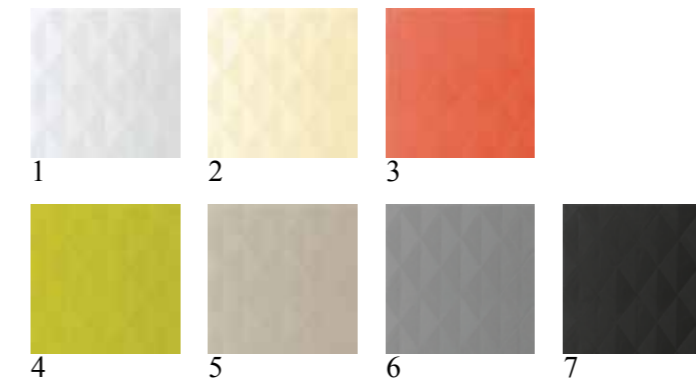

Салфетки Duni Elegance® Crystal